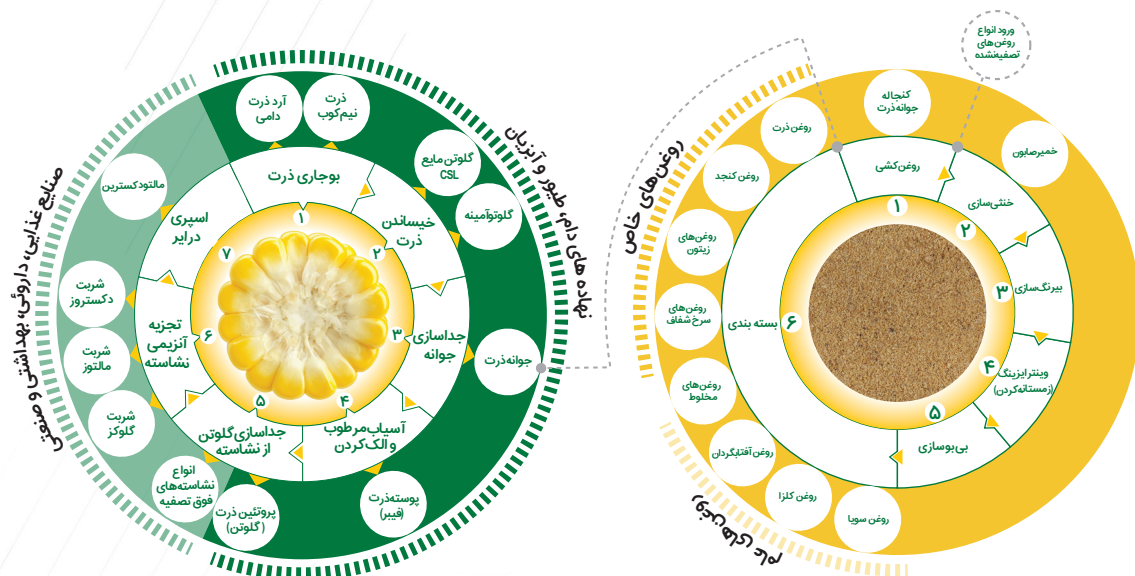

پالایشگاه فرآوری روغن گلشهد

این شرکت به عنوان یکی از صنایع مادر مفتخر به تامین ماده اولیه صنایع شیرینی، شکلات، تافی، لبنیات، بستنی، سس سازی، کارخانجات تولید کاغذ، ورق سازی (کارتن سازی)، صنایع تولید الکل صنعتی، نهاده های دام، طیور و آبریان برای کارخانجات خوراک، دامپرووری ها، مرغ داری‌ها و استخرهای پرورش ماهی، میگو، خاویار و سایر صنایع مطرح بوده است.

شایان ذکر است، اخیرا مجموعه گلشهد در پی توسعه زنجیره ارزش خود اقدام به راه اندازی واحد روغن‌کشی و تصفیه‌ی روغن از بهمن ۱۴۰۰ نموده است تا بخشی از نیاز کشور به روغن ذرت خالص و انواع روغن های خاص خوراکی و ترکیبی با کیفیت بالا تامین گردد.

تولید محصولی مرغوب با آخرین متد و استانداردهای جهانی، تداوم کیفیت، تامین و توزیع با بالاترین استاندارد و رعایت اصل مشتری مداری به منظور تحقق غذای سالم، انسان سالم و جامعه‌ی سالم از جمله رسالت های این مجموعه بوده است.

تناژ محصولات تولید (تن در روز)

۱۸۰ تن	انواع شربت های قندی شامل گلوکز، مالتوز، دکستروز
۱۰۰ تن	نشاسته فوق تصفیه ذرت و انواع آن
۲۵ تن	مالتودکسترین
۲۰ تن	پروتئین ذرت
۶۰ تن	خوراک گلوتن پودری
۲۶ تن	جوانه ذرت
۱۰ تن	روغن خالص ذرت
۲۵ تن	انواع روغن های مایع خوراکی (مخلوط، مخصوص سرخ کردنی، مخصوص پخت و پز و سلااد)

شرکت صنعتی گلشهد نقش جهان (سهامی خاص) www.golshahdco.com

آدرس : جاده اصفهان - تهران، نرسیده به شهرک صنعتی مورچه خورت، روبروی شرکت اسنوا

تلفن ۰۲۱-۴۵۶۴۴۵۵۸-۹ موبایل : ۰۹۰۲ ۷۳۳۳ ۸۲۴۶ کد پستی ۱۳۳۱۱۷۴۳۶۴

فکس : (داخلی ۵) ۰۲۱-۴۵۶۴۴۵۵۸ ایمیل info@golshahdco.com

تلفن واحد فروش و بازاریابی : ۰۲۱ ۷۲۱ ۷۶۱۰ یا (داخلی ۱) ۰۲۱-۴۵۶۴۴۵۵۸-۹

پالایشگاه فرآوری غلات گلشهد